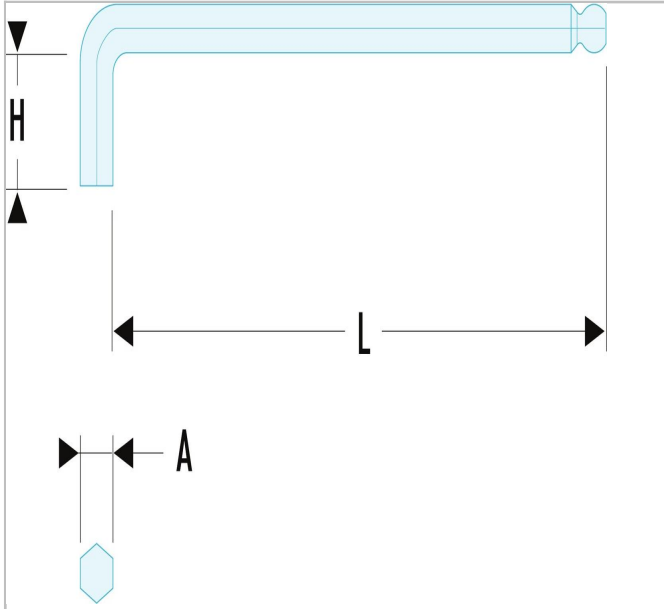

## 307BM.60 | 83S.L - Extra lange inbussleutels - met kogelkop

### Description:

- Extra lang: geeft meer hefboomeffect, meer kracht, betere toegankelijkheid bij werk aan de lopende band.
- Uitvoering: gefosfateerd.

**307BM.60**