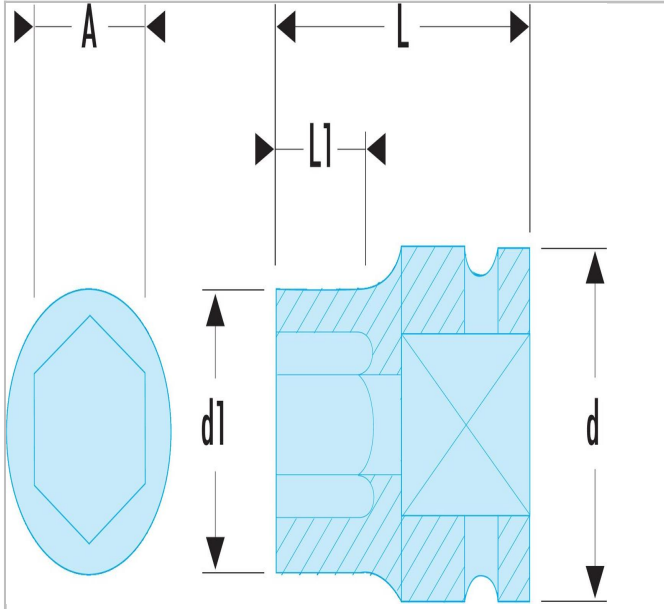

311B.60 | NSD.B - Impact-Steckschlüssel 1/2", 12-Kant, metrisch

Beschreibung:

- NSD.B - Impact-Steckschlüssel 1/2", 12-Kant, metrisch

311B.60