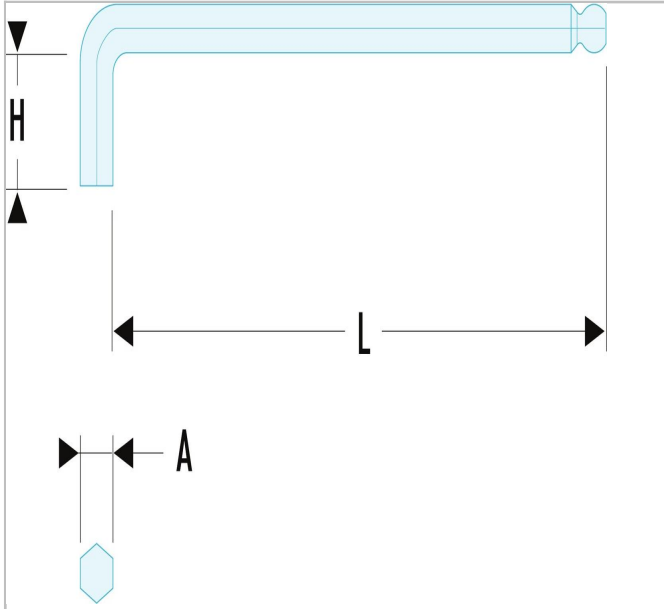

## 311B.60 | 83S.L - Extra lange inbussleutels - met kogelkop

### Description:

- Extra lang: geeft meer hefboomeffect, meer kracht, betere toegankelijkheid bij werk aan de lopende band.
- Uitvoering: gefosfateerd.

311B.60