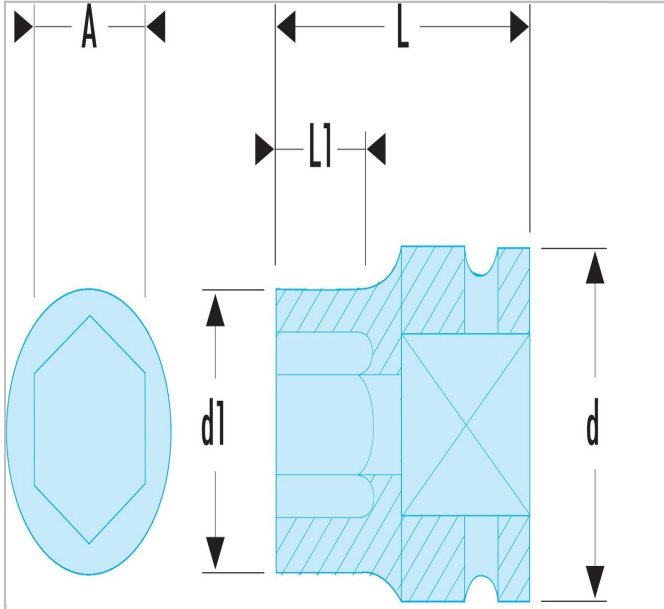

NEX.40A | NSD.B - Impact-Steckschlüssel 1/2", 12-Kant, metrisch

Beschreibung:

- NSD.B - Impact-Steckschlüssel 1/2", 12-Kant, metrisch

NEX.40A