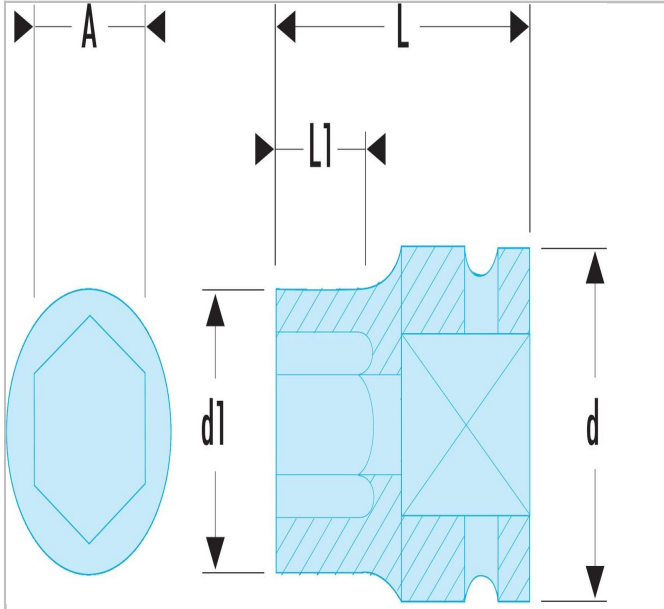

## ENS.314 | NSD.B - Impact-Steckschlüssel 1/2", 12-Kant, metrisch

### Beschreibung:

- NSD.B - Impact-Steckschlüssel 1/2", 12-Kant, metrisch

ENS.314