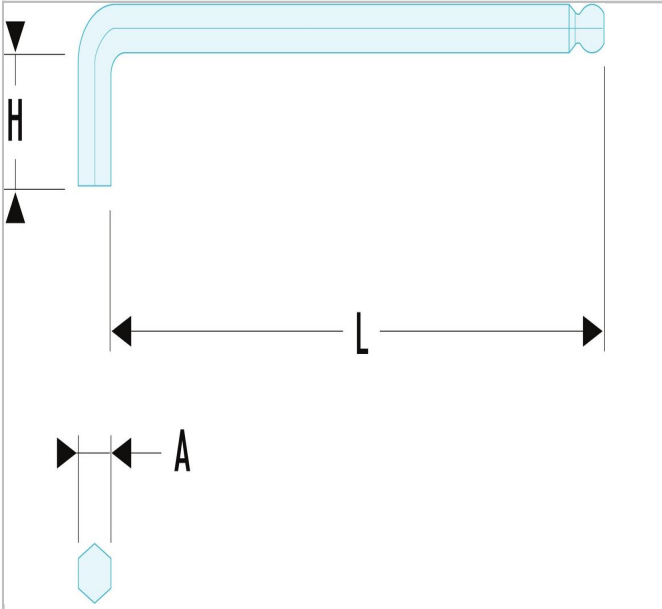

EF.6J | 83SH - Lange metrische inbussleutels - met kogelkop

Description:

- Van siliciumstaal gemaakt.
- De kogelkop maakt werken onder een hoek van 30° mogelijk.
- Uitvoering: gefosfateerd.

EF.6J