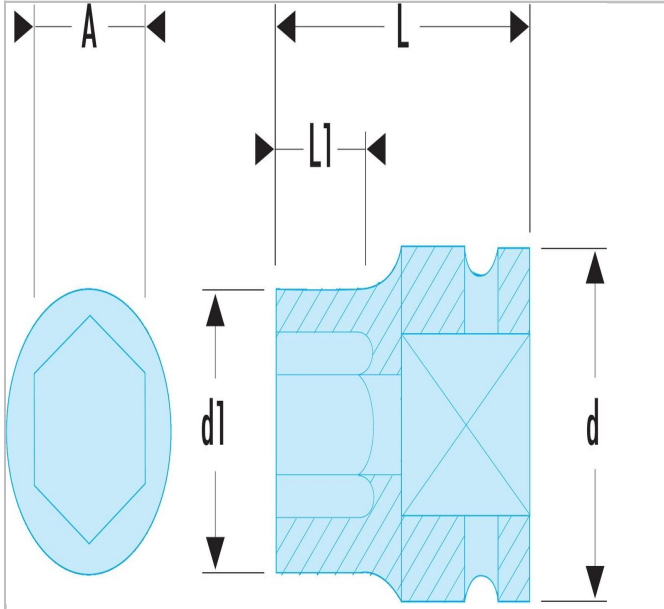

EH.205/16 | NSD.B - Impact-Steckschlüssel 1/2", 12-Kant, metrisch

Beschreibung:

- NSD.B - Impact-Steckschlüssel 1/2", 12-Kant, metrisch

EH.205/16