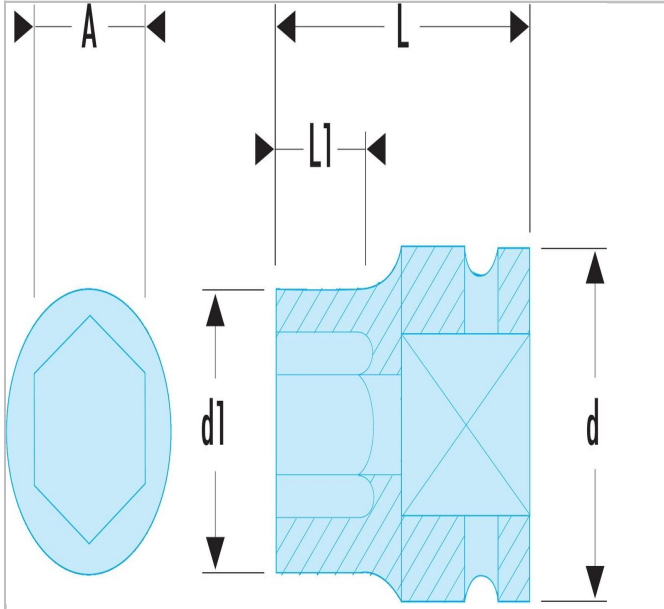

## EX.220L | NSD.B - Impact-Steckschlüssel 1/2", 12-Kant, metrisch

### Beschreibung:

- NSD.B - Impact-Steckschlüssel 1/2", 12-Kant, metrisch

EX.220L