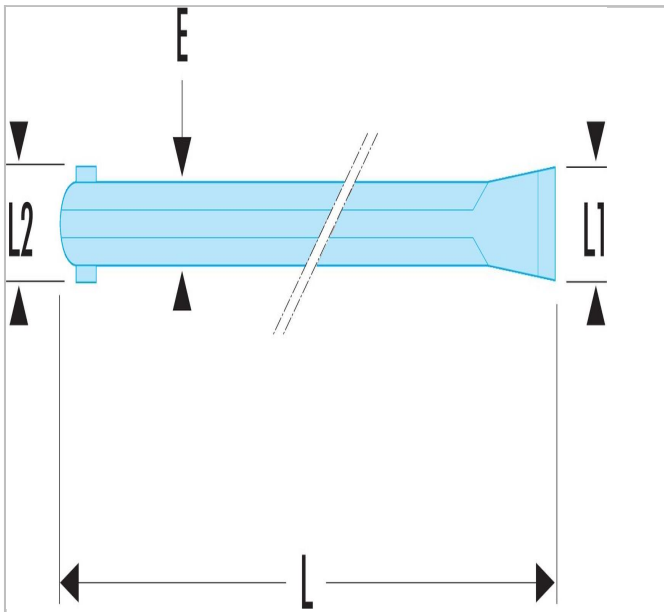

## ENX.255 | 1260 - Pés de cabra

### Description:

- Modelo forjado, com uma extremidade espatulada e uma extremidade arranca-pregos, tratadas 45 HRc.
- Apresentação: lacado vermelho; extremidades polidas, envernizadas.

ENX.255