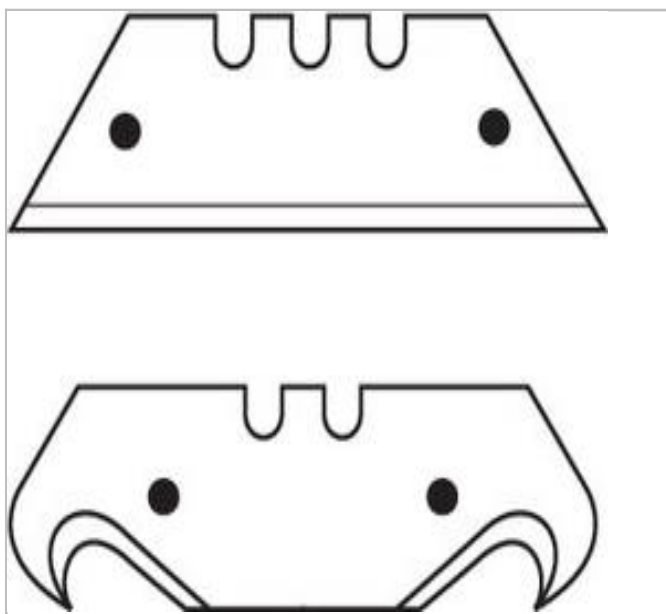

EH.105/32 | X-acto de segurança com lâmina retráctil automática

Description:

- X-acto de segurança.
- Retorno automático da lâmina no final da aplicação.
- Corpo em zamac.
- Botão de pressão em ABS com posicionamento do polegar na parte frontal ou na parte lateral.
- Fornecido com 3 lâminas (1 lâmina montada + 2 lâminas em compartimento no corpo).