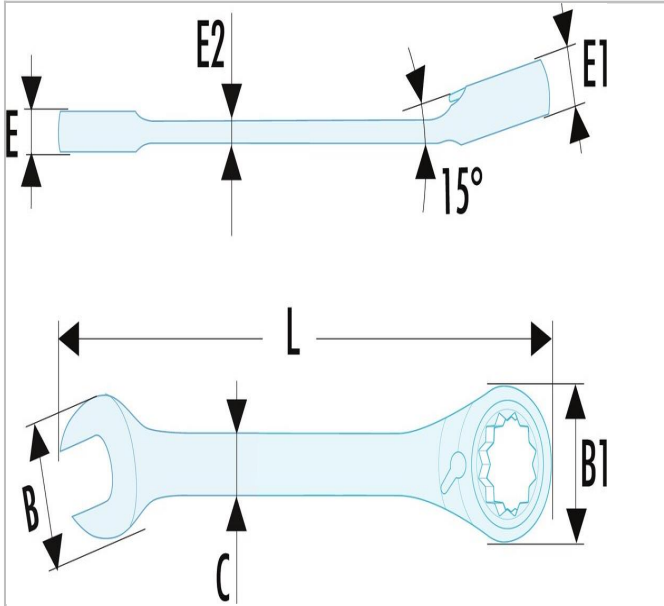

238B.16 | 467B - Ultra grip ratelringsteeksleutels, metrische maten

Description:

- Ultra-Grip ratelringsteeksleutel: klemring op het oog + inkeping tegen het doordraaien op de vork.
- Glijdt niet over de moeren, optimale veiligheid.
- Compact, d.m.v. een hendel omkeerbaar ratelmechanisme.
- Betere toegankelijkheid.
- Terugstelhoek 5° (7.5° voor de maat 6 mm; 6° voor de maten 7, 8 en 9 mm).
- Betere productiviteit.
- Ringkop en vork 15° gebogen.
- Metrische maten: 6 tot 41 mm.
- Uitvoering: verchromd, gesatineerd.