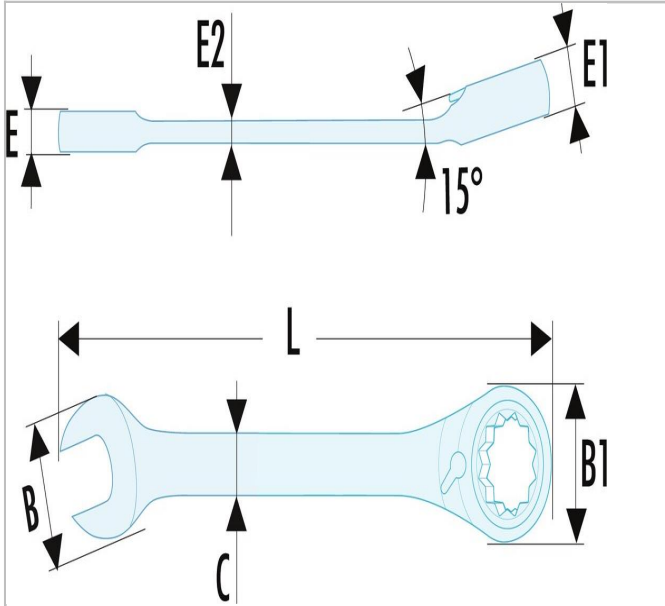

1224.125 | 467B - Ultra grip ratelringsteeksleutels, metrische maten

Description:

- Ultra-Grip ratelringsteeksleutel: klemring op het oog + inkeping tegen het doordraaien op de vork.
- Glijdt niet over de moeren, optimale veiligheid.
- Compact, d.m.v. een hendel omkeerbaar ratelmechanisme.
- Betere toegankelijkheid.
- Terugstelhoek 5° (7.5° voor de maat 6 mm; 6° voor de maten 7, 8 en 9 mm).
- Betere productiviteit.
- Ringkop en vork 15° gebogen.
- Metrische maten: 6 tot 41 mm.
- Uitvoering: verchromd, gesatineerd.