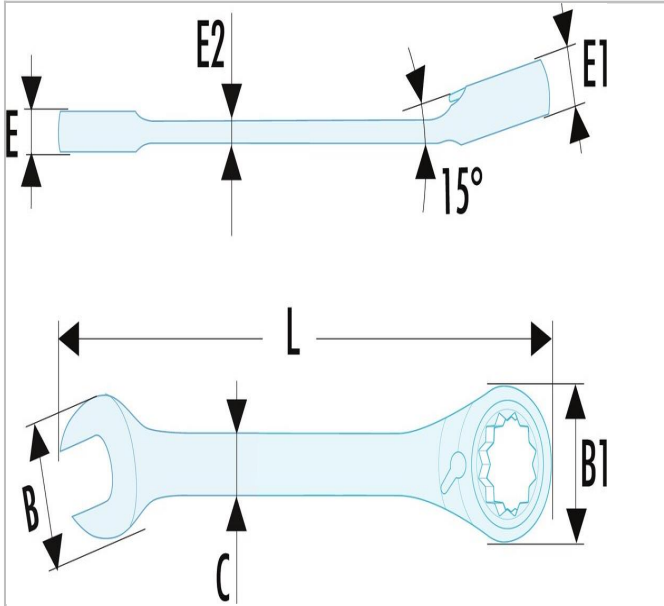

## 1224.175E | 467B - Ultra grip ratelringsteeksleutels, metrische maten

### Description:

- Ultra-Grip ratelringsteeksleutel: klemring op het oog + inkeping tegen het doordraaien op de vork.
- Glijdt niet over de moeren, optimale veiligheid.
- Compact, d.m.v. een hendel omkeerbaar ratelmechanisme.
- Betere toegankelijkheid.
- Terugstelhoek 5° (7.5° voor de maat 6 mm; 6° voor de maten 7, 8 en 9 mm).
- Betere productiviteit.
- Ringkop en vork 15° gebogen.
- Metrische maten: 6 tot 41 mm.
- Uitvoering: verchromd, gesatineerd.