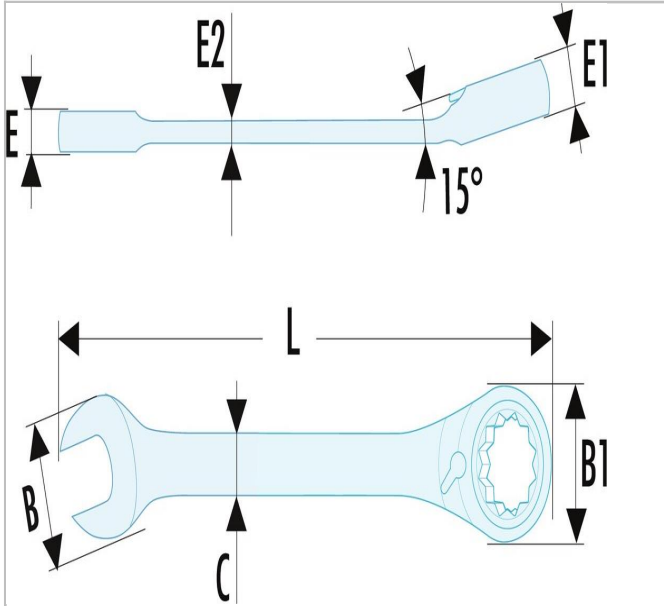

## 1224.150E | 467B - Ultra grip ratelringsteeksleutels, metrische maten

### Description:

- Ultra-Grip ratelringsteeksleutel: klemring op het oog + inkeping tegen het doordraaien op de vork.
- Glijdt niet over de moeren, optimale veiligheid.
- Compact, d.m.v. een hendel omkeerbaar ratelmechanisme.
- Betere toegankelijkheid.
- Terugstelhoek 5° (7.5° voor de maat 6 mm; 6° voor de maten 7, 8 en 9 mm).
- Betere productiviteit.
- Ringkop en vork 15° gebogen.
- Metrische maten: 6 tot 41 mm.
- Uitvoering: verchromd, gesatineerd.