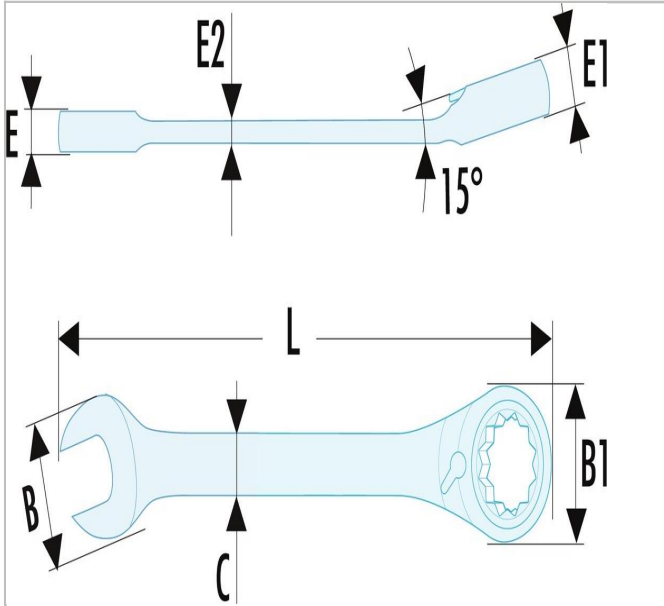

1224.125E | 467B - Ultra grip ratelringsteeksleutels, metrische maten

Description:

- Ultra-Grip ratelringsteeksleutel: klemring op het oog + inkeping tegen het doordraaien op de vork.
- Glijdt niet over de moeren, optimale veiligheid.
- Compact, d.m.v. een hendel omkeerbaar ratelmechanisme.
- Betere toegankelijkheid.
- Terugstelhoek 5° (7.5° voor de maat 6 mm; 6° voor de maten 7, 8 en 9 mm).
- Betere productiviteit.
- Ringkop en vork 15° gebogen.
- Metrische maten: 6 tot 41 mm.
- Uitvoering: verchromd, gesatineerd.

1224.125E