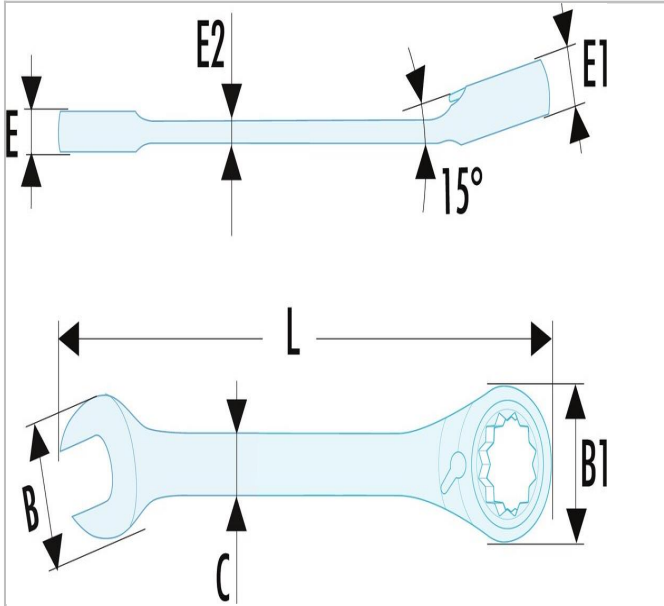

J.16H | 467B - Ultra grip ratelringsteeksleutels, metrische maten

Description:

- Ultra-Grip ratelringsteeksleutel: klemring op het oog + inkeping tegen het doordraaien op de vork.
- Glijdt niet over de moeren, optimale veiligheid.
- Compact, d.m.v. een hendel omkeerbaar ratelmechanisme.
- Betere toegankelijkheid.
- Terugstelhoek 5° (7.5° voor de maat 6 mm; 6° voor de maten 7, 8 en 9 mm).
- Betere productiviteit.
- Ringkop en vork 15° gebogen.
- Metrische maten: 6 tot 41 mm.
- Uitvoering: verchromd, gesatineerd.

J.16H