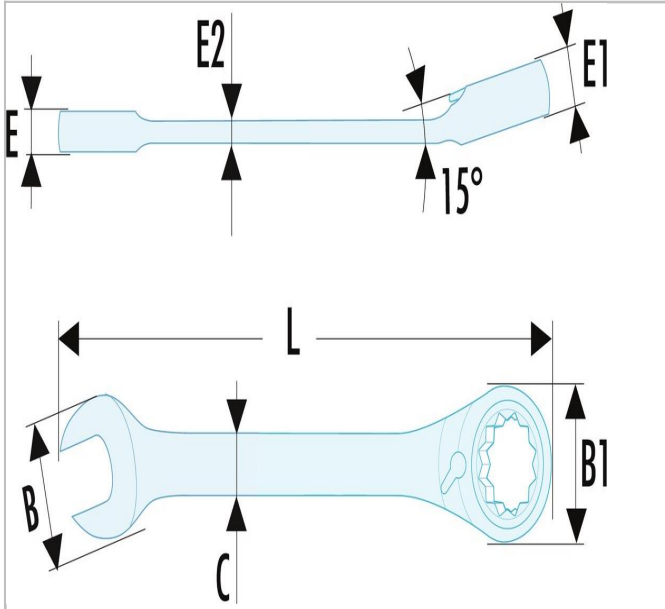

J.360 | 467B - Ultra grip ratelringsteeksleutels, metrische maten

Description:

- Ultra-Grip ratelringsteeksleutel: klemring op het oog + inkeping tegen het doordraaien op de vork.
- Glijdt niet over de moeren, optimale veiligheid.
- Compact, d.m.v. een hendel omkeerbaar ratelmechanisme.
- Betere toegankelijkheid.
- Terugstelhoek 5° (7.5° voor de maat 6 mm; 6° voor de maten 7, 8 en 9 mm).
- Betere productiviteit.
- Ringkop en vork 15° gebogen.
- Metrische maten: 6 tot 41 mm.
- Uitvoering: verchromd, gesatineerd.

J.360