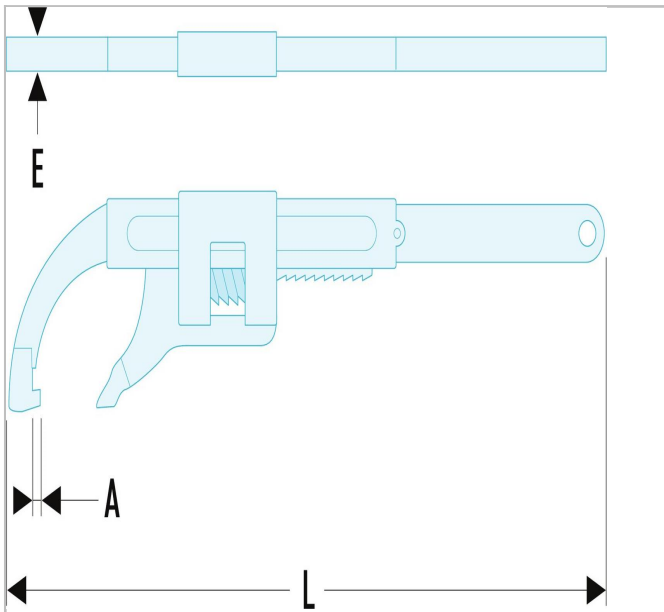

U.42 | 115A - Model loodgieterssleutel

Description:

- Capaciteit: van 10 tot 200 mm.
- Uitvoering: verchroomd, gesatineerd.

U.42