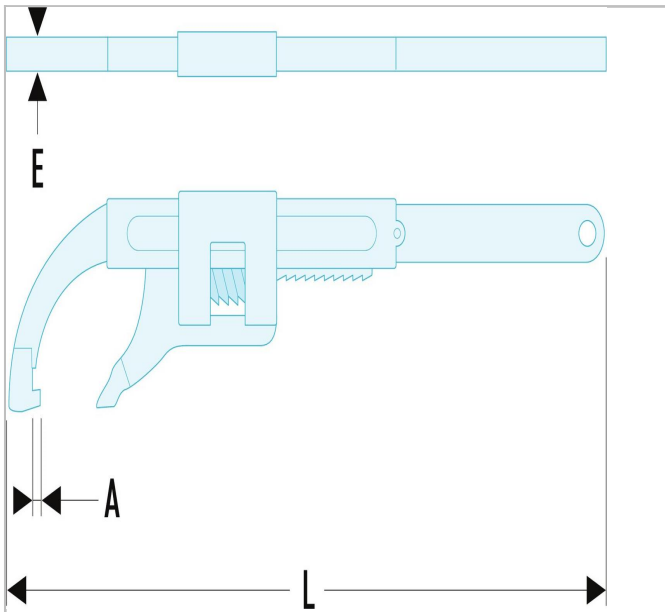

## U.32T2-12 | 115A - Model loodgieterssleutel

### Description:

- Capaciteit: van 10 tot 200 mm.
- Uitvoering: verchromd, gesatineerd.

U.32T2-12