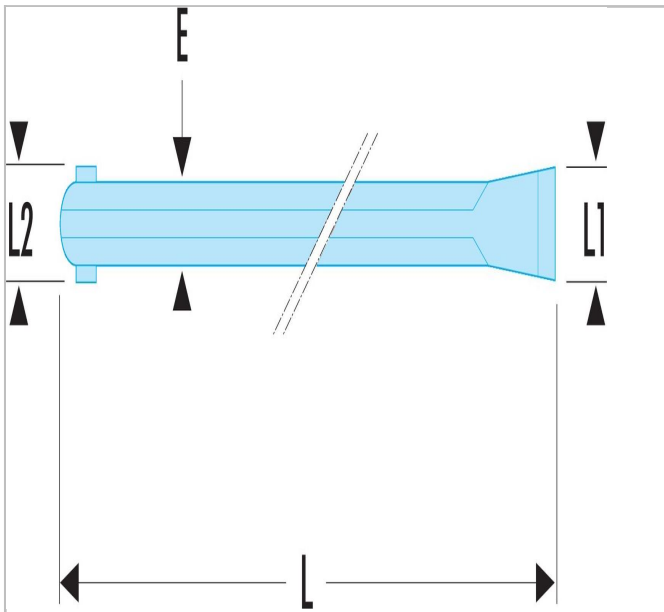

MOD.ATXR | 1260 - Koevoeten

Description:

- Gesmeed model met een plat uiteinde en een spijkertrekker, gehard op 45 HRc.
- Uitvoering: rood gelakt; gepolijste en geverniste uiteinden.

MOD.ATXR