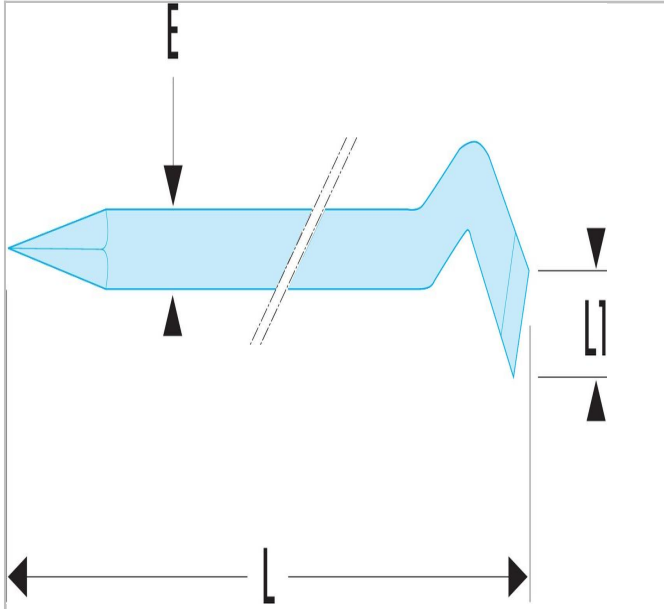

## MOD.ATX | 268 - Koevoeten, extra-gebogen haak, ronde steel

### Description:

- Gesmeed model met een uiteinde in de vorm van een priem en een plat uiteinde, gehard op 45 HRc. Uitvoering: rood gelakt; gepolijste en geverniste uiteinden.

MOD.ATX