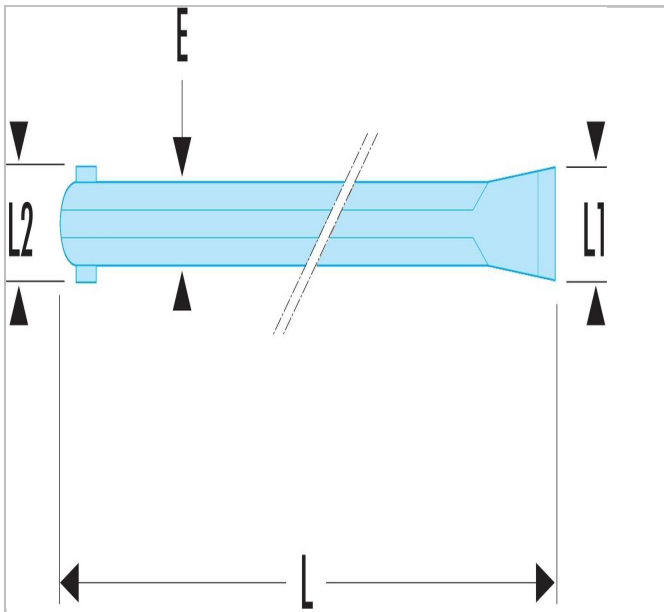

AT.J10 | 1260 - Koevoeten

Description:

- Gesmeed model met een plat uiteinde en een spijkertrekker, gehard op 45 HRc.
- Uitvoering: rood gelakt; gepolijste en geverniste uiteinden.

AT.J10