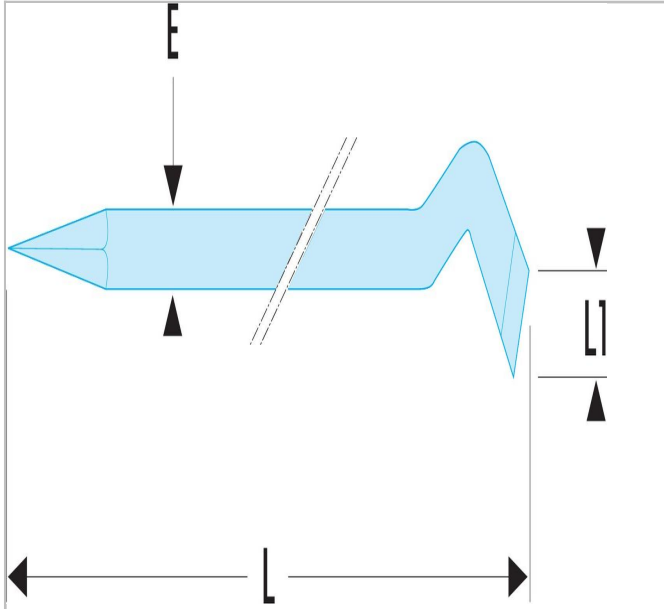

ATXRP.J5 | 268 - Koevoeten, extra-gebogen haak, ronde steel

Description:

- Gesmeed model met een uiteinde in de vorm van een priem en een plat uiteinde, gehard op 45 HRc. Uitvoering: rood gelakt; gepolijste en geverniste uiteinden.