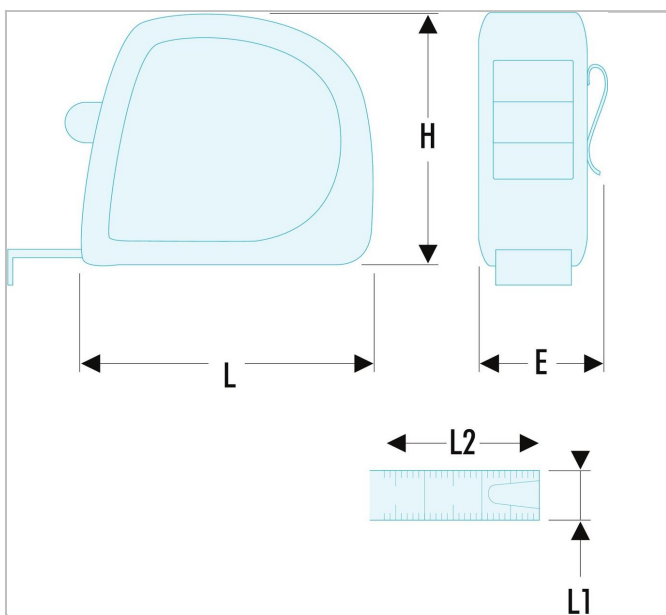

## ATMZ.TX10-15 | 893.SLS - Meetlint RED Series

### Description:

- Gereedschap, uitgerust met een handige FACOM SLS bevestigingsoplossing die elk risico op een accidentele val voorkomt. De "roterende" kabel-oplossing, geselecteerd en getest door FACOM, behoudt de gebruiksergonomie van het gereedschap. Ergonomisch vormgegeven buitenkant van ABS-materiaal. Band van 13 mm breedte. Matte, antireflectie nylon bekleding. Zeer stijve band. Zeer sterke haak aan de bovenkant: - RVS verstevigingsplaat met 2 klinknagels bij 3M. - RVS verstevigingsplaat met 3 klinknagels bij 5M. Bij binnenmetingen dient afstand L te worden opgeteld (zie tabel).