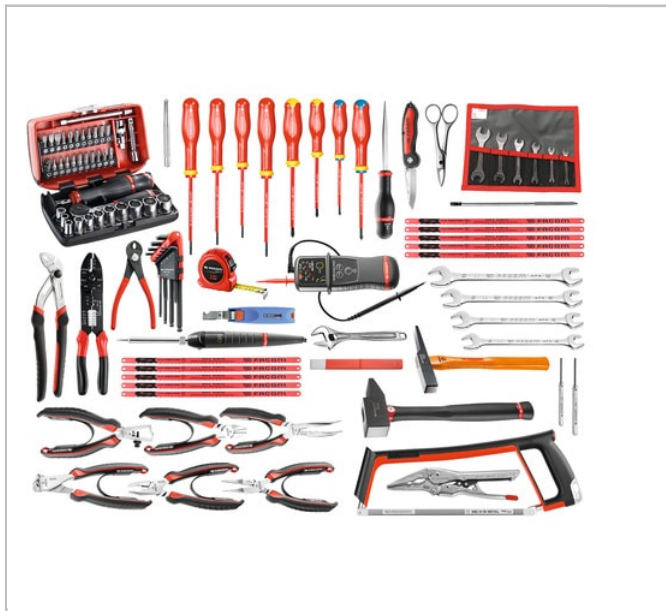

34.7 | Sélection électronique 101 outils

Description :

- 4 Options disponibles :
- CM.E17 : Sélection livrée sans contenant.
- 2050.E17 : Sélection livrée avec boîte à outils métal BT.11A.
- BST20.E17 : Sélection livrée avec boîte à outils textile BS.T20.
- DS295.E17 : Sélection livrée avec caisse Tough System 3 tiroirs BSYS.BPC3T.