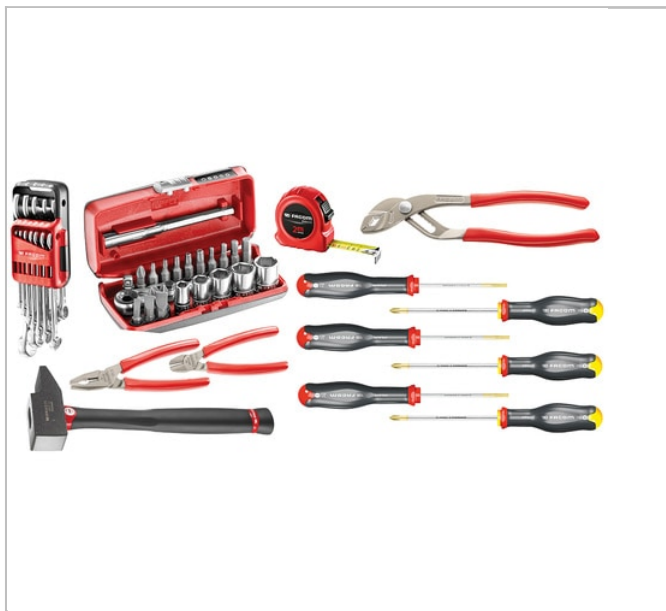

## 34.17 | Sélection particuliers/enseignement technique 52 outils

### Description :

- 3 Options disponibles :
- CM.500A : Sélection livrée sans contenant.
- BSMCB.M500A : Sélection livrée avec sac à dos textile BS.MCB.
- BSSMB.M500A : Sélection livrée avec sacoche textile BS.SMB.