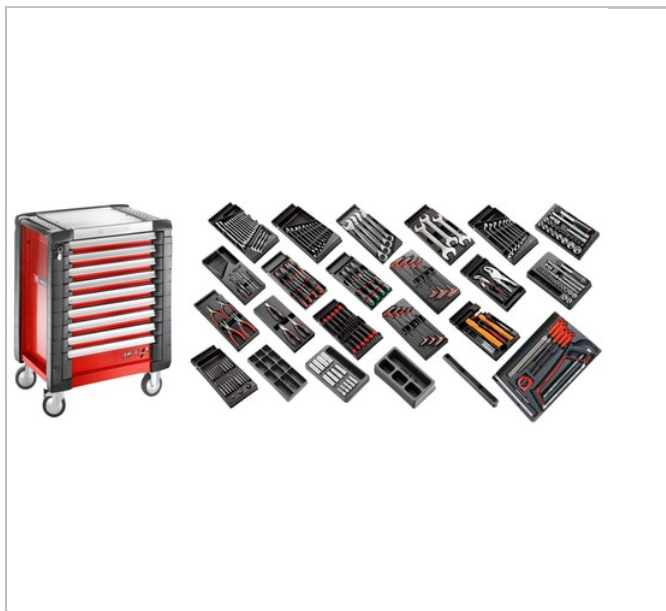

## 34.11 | Sélection tous métiers 230 outils - servante 9 tiroirs

### Description :

- 8 tiroirs complets dans servante JET.9M3.
- 22 Modules plastiques thermoformés 1/3.