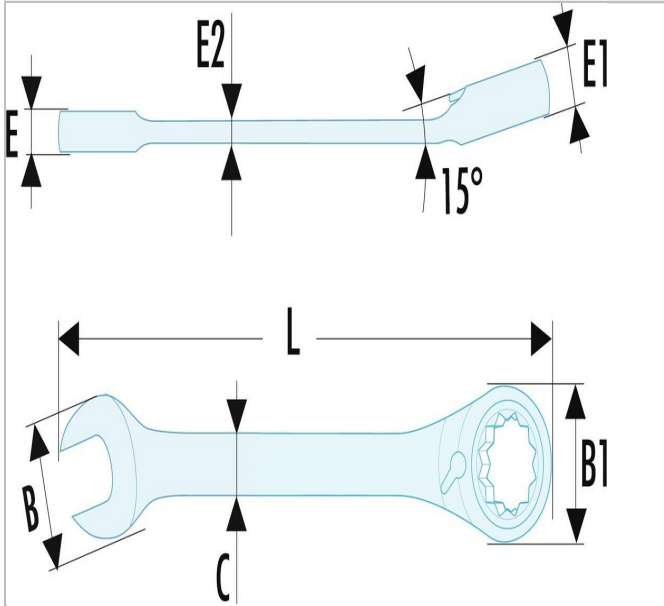

55A.26X28 | 467S.SLS - Chiavi combinate a cricchetto corte metriche

Description:

- Utensili con supporto FACOM SLS che evita i rischi di caduta accidentale.
- La versione cavo scorrevole regolabile, scelta e testata da FACOM, preserva l'ergonomia dell'utensile (chiavi da 8 a 30mm).
- Chiavi combinate a cricchetto a manico extra-corto: ideale nelle zone di difficile accesso.
- Meccanismo a cricchetto compatto e reversibile mediante leva.
- Angolo di ripresa a 5° (6° per le dimensioni da 7, 8 e 9 mm).
- Testa ad anello inclinata a 15°.
- Testa a forchetta inclinata a 15°.
- Dimensioni metriche: da 7 a 17 mm.
- Finitura: cromata satinata.

55A.26X28