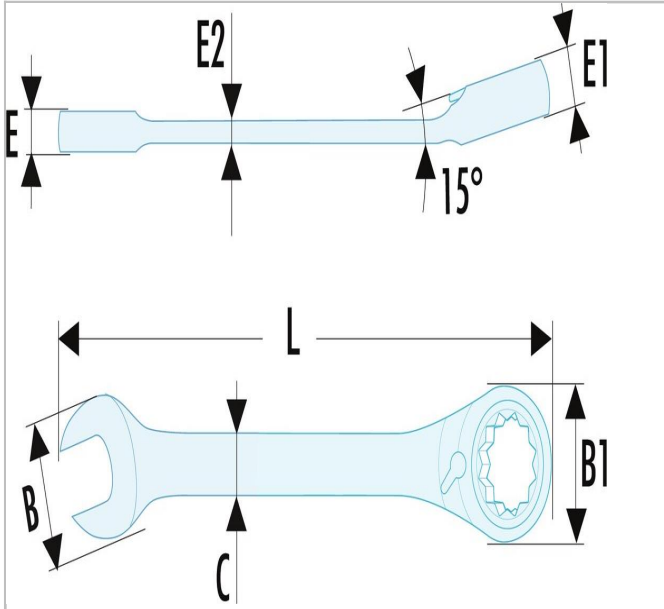

55A.7/8X15/16 | 467S.SLS - Chiavi combinate a cricchetto corte metriche

Description:

- Utensili con supporto FACOM SLS che evita i rischi di caduta accidentale.
- La versione cavo scorrevole regolabile, scelta e testata da FACOM, preserva l'ergonomia dell'utensile (chiavi da 8 a 30mm).
- Chiavi combinate a cricchetto a manico extra-corto: ideale nelle zone di difficile accesso.
- Meccanismo a cricchetto compatto e reversibile mediante leva.
- Angolo di ripresa a 5° (6° per le dimensioni da 7, 8 e 9 mm).
- Testa ad anello inclinata a 15°.
- Testa a forchetta inclinata a 15°.
- Dimensioni metriche: da 7 a 17 mm.
- Finitura: cromata satinata.

55A.7/8X15/16