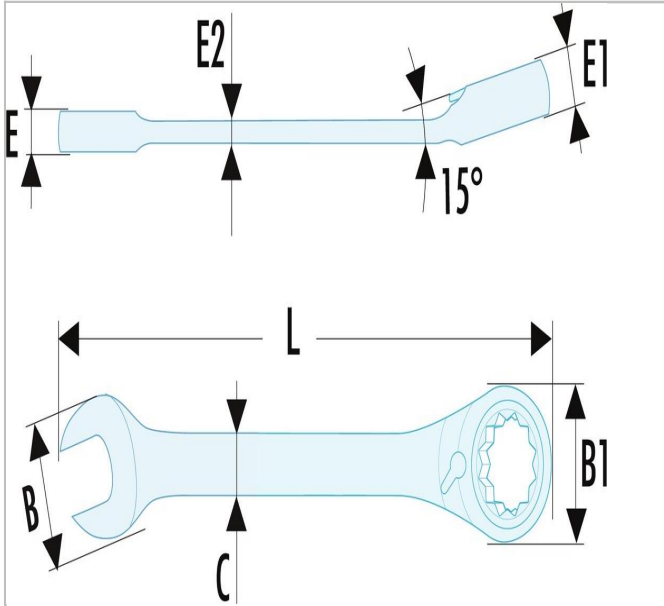

51BS.30 | 467S.SLS - Chiavi combinate a cricchetto corte metriche

Description:

- Utensili con supporto FACOM SLS che evita i rischi di caduta accidentale.
- La versione cavo scorrevole regolabile, scelta e testata da FACOM, preserva l'ergonomia dell'utensile (chiavi da 8 a 30mm).
- Chiavi combinate a cricchetto a manico extra-corto: ideale nelle zone di difficile accesso.
- Meccanismo a cricchetto compatto e reversibile mediante leva.
- Angolo di ripresa a 5° (6° per le dimensioni da 7, 8 e 9 mm).
- Testa ad anello inclinata a 15°.
- Testa a forchetta inclinata a 15°.
- Dimensioni metriche: da 7 a 17 mm.
- Finitura: cromata satinata.

51BS.30