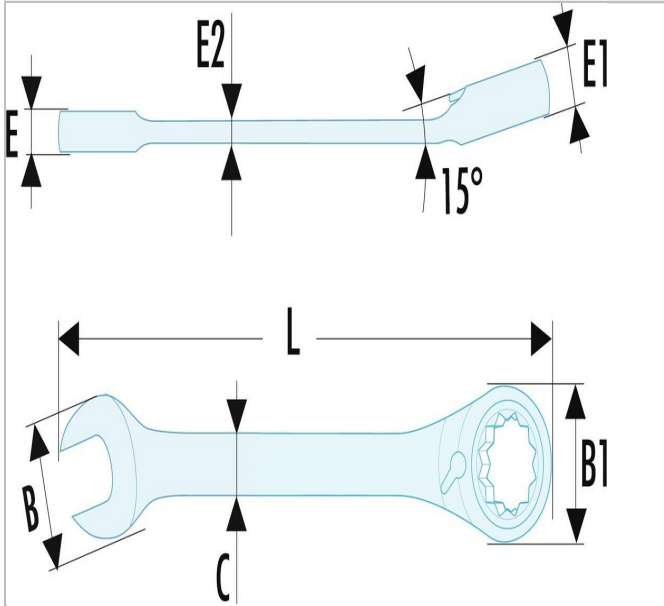

51B.24 | 467S.SLS - Chiavi combinate a cricchetto corte metriche

Description:

- Utensili con supporto FACOM SLS che evita i rischi di caduta accidentale.
- La versione cavo scorrevole regolabile, scelta e testata da FACOM, preserva l'ergonomia dell'utensile (chiavi da 8 a 30mm).
- Chiavi combinate a cricchetto a manico extra-corto: ideale nelle zone di difficile accesso.
- Meccanismo a cricchetto compatto e reversibile mediante leva.
- Angolo di ripresa a 5° (6° per le dimensioni da 7, 8 e 9 mm).
- Testa ad anello inclinata a 15°.
- Testa a forchetta inclinata a 15°.
- Dimensioni metriche: da 7 a 17 mm.
- Finitura: cromata satinata.