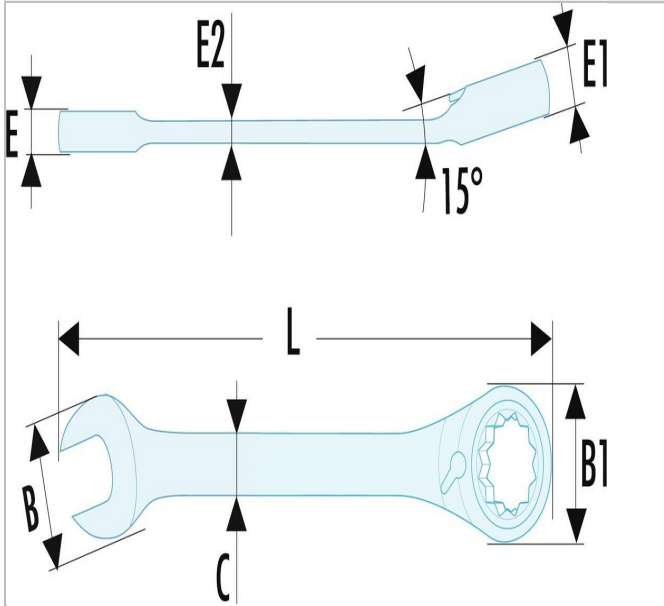

51BS.50 | 467S.SLS - Chiavi combinate a cricchetto corte metriche

Description:

- Utensili con supporto FACOM SLS che evita i rischi di caduta accidentale.
- La versione cavo scorrevole regolabile, scelta e testata da FACOM, preserva l'ergonomia dell'utensile (chiavi da 8 a 30mm).
- Chiavi combinate a cricchetto a manico extra-corto: ideale nelle zone di difficile accesso.
- Meccanismo a cricchetto compatto e reversibile mediante leva.
- Angolo di ripresa a 5° (6° per le dimensioni da 7, 8 e 9 mm).
- Testa ad anello inclinata a 15°.
- Testa a forchetta inclinata a 15°.
- Dimensioni metriche: da 7 a 17 mm.
- Finitura: cromata satinata.

51BS.50