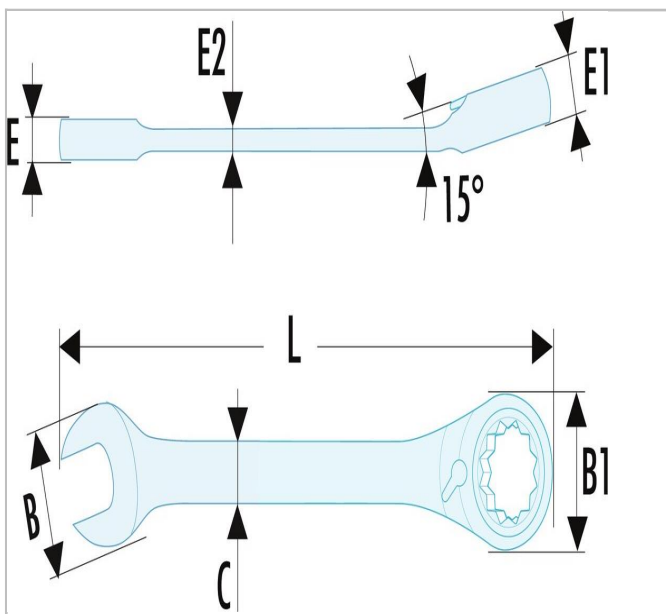

45.30 | 467BS - Chaves mistas de roquete curtas métricas

Description:

- Chaves mistas de roquete com cabo extra-curto: ideais nas zonas muito atravancadas.
- Mecanismo de roquete compacto e reversível por alavanca.
- Ângulo de retoma de 5° (6° para as dimensões de 7, 8 e 9 mm).
- Cabeça luneta inclinada a 15°.
- Cabeça em boca inclinada a 15°.
- Dimensões métricas: de 7 a 17 mm.
- Apresentação: cromado, acetinado.

45.30