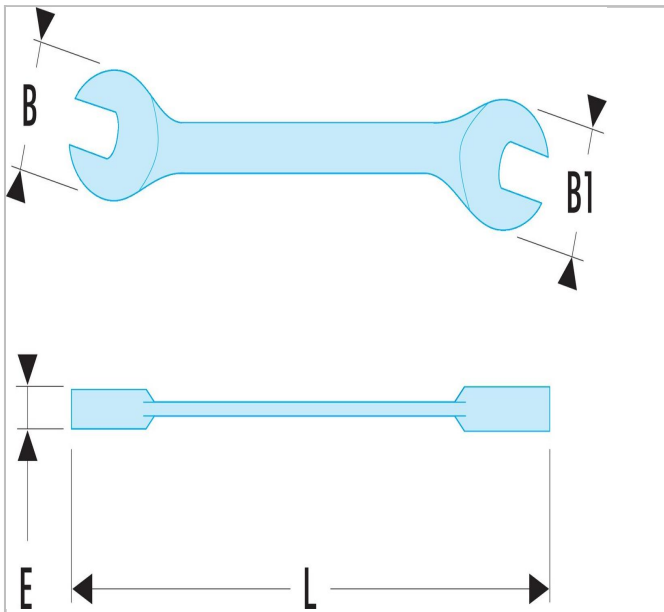

39.6 | 31 - Gabelschlüssel „extra fein“, metrisch

Beschreibung:

- Gabelschlüssel, „extrafein“: um 30 % flacher als ein herkömmlicher Gabelschlüssel für maximale Zugänglichkeit.
- Unentbehrlich für schwer zugängliche Stellen und Kontermuttern.
- Um 15° abgeschrägte Schlüsselköpfe.
- Metrische Abmessungen: 6 bis 24 mm.
- Ausführung: verchromt, satiniert.