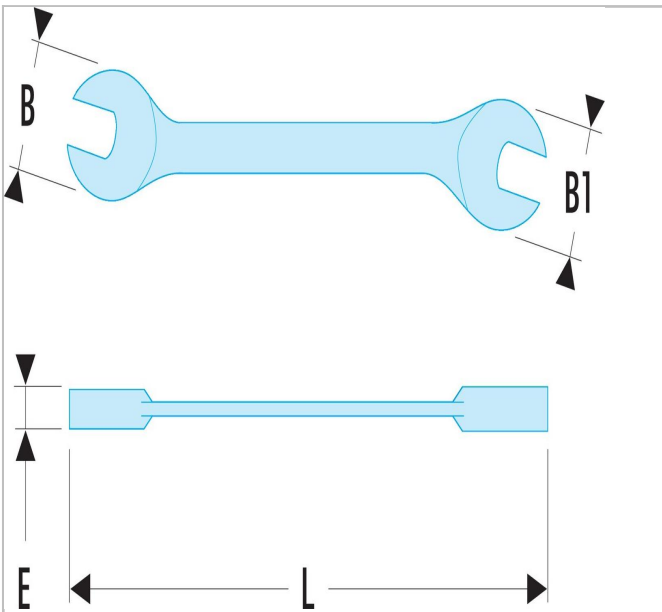

39.13 | 31 - Gabelschlüssel „extra fein“, metrisch

Beschreibung:

- Gabelschlüssel, „extrafein“: um 30 % flacher als ein herkömmlicher Gabelschlüssel für maximale Zugänglichkeit.
- Unentbehrlich für schwer zugängliche Stellen und Kontermuttern.
- Um 15° abgeschrägte Schlüsselköpfe.
- Metrische Abmessungen: 6 bis 24 mm.
- Ausführung: verchromt, satiniert.