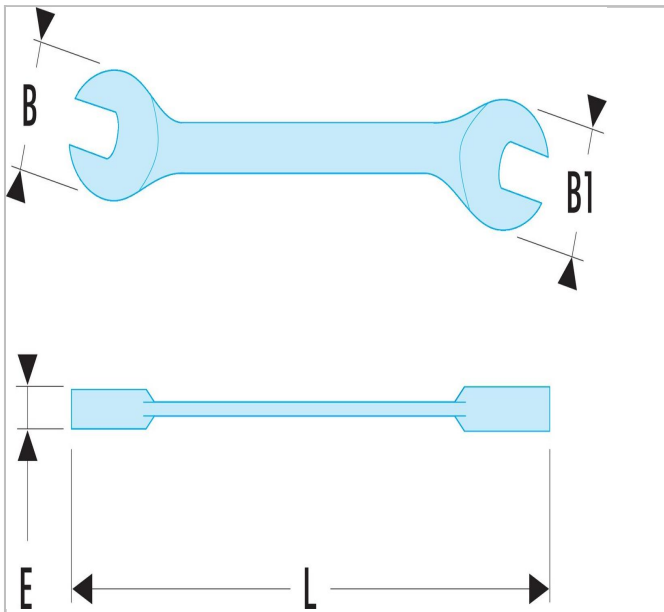

39.16 | 31 - Gabelschlüssel „extra fein“, metrisch

Beschreibung:

- Gabelschlüssel, „extrafein“: um 30 % flacher als ein herkömmlicher Gabelschlüssel für maximale Zugänglichkeit.
- Unentbehrlich für schwer zugängliche Stellen und Kontermuttern.
- Um 15° abgeschrägte Schlüsselköpfe.
- Metrische Abmessungen: 6 bis 24 mm.
- Ausführung: verchromt, satiniert.