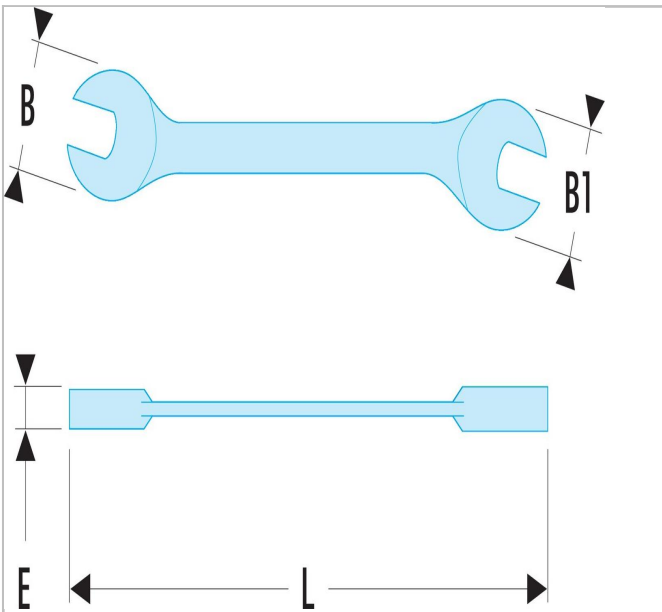

39.JU10T | 31 - Gabelschlüssel „extra fein“, metrisch

Beschreibung:

- Gabelschlüssel, „extrafein“: um 30 % flacher als ein herkömmlicher Gabelschlüssel für maximale Zugänglichkeit.
- Unentbehrlich für schwer zugängliche Stellen und Kontermuttern.
- Um 15° abgeschrägte Schlüsselköpfe.
- Metrische Abmessungen: 6 bis 24 mm.
- Ausführung: verchromt, satiniert.