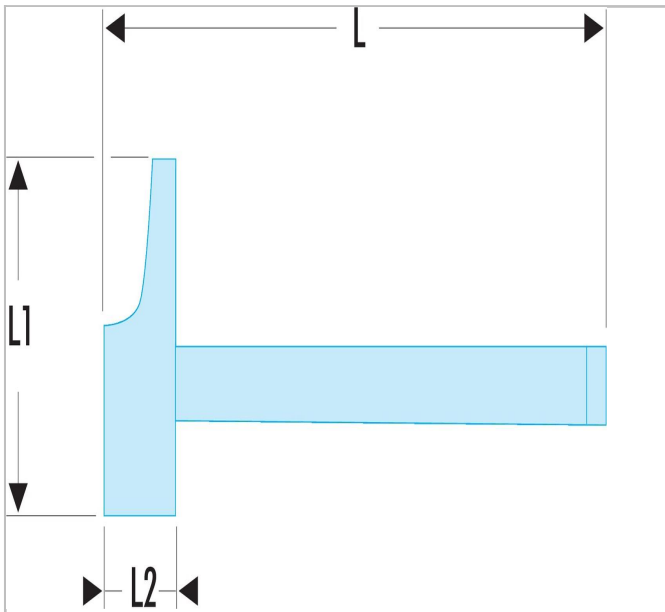

65.1/2X9/16 | 215H - Timmermanshamer

Description:

- Steel van Hickory met drievoudige hoge veiligheidsbevestiging: 2 metalen spieën en 1 houten spie.

65.1/2X9/16