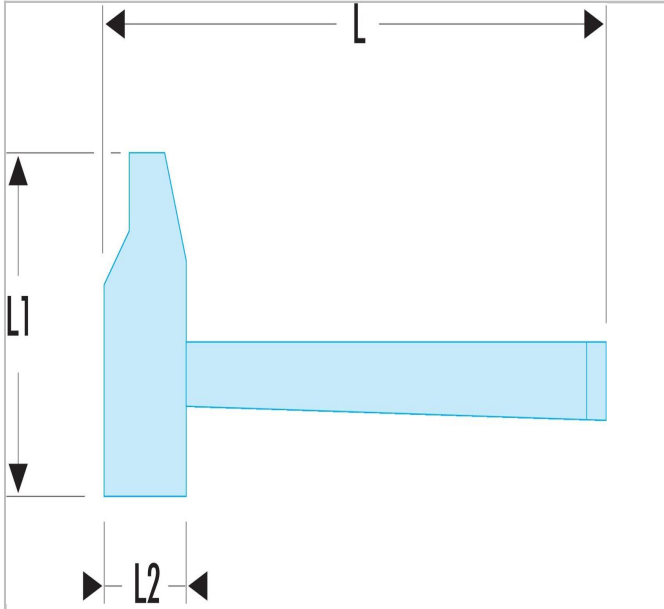

118A | 200C - Bankhamers met steel van grafiet voor de monteur

Description:

- Ergonomische veiligheidssteel met kern van grafiet.

118A