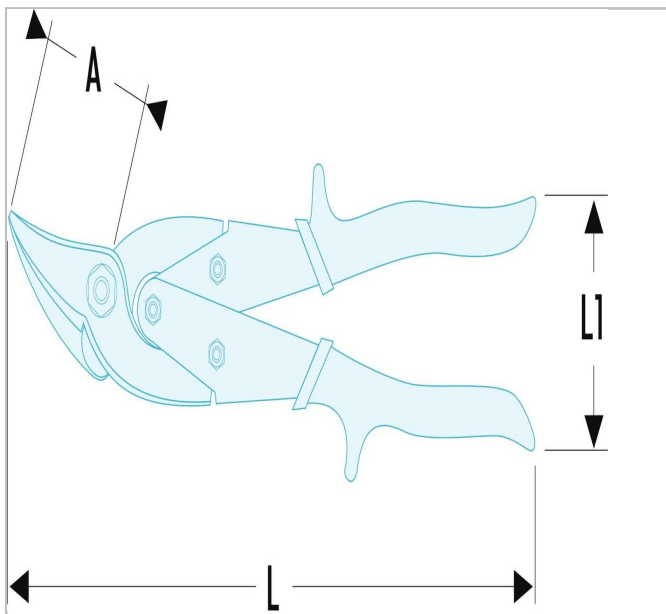

NEX.60A | Tesoura universal para contornar à direita

Description:

- Desmultiplicação redutora de esforços.
- Bocas forjadas, tratadas e brunidas.
- Cabos revestidos a vermelho com protecção para as mãos.
- Abertura dos cabos por mola encastrada.
- Fixação de posição de fechada.
- Capacidade de corte: - Inox 80 kg/mm²: 0,8 mm. - Aço meio-duro: 0,8 mm.

NEX.60A