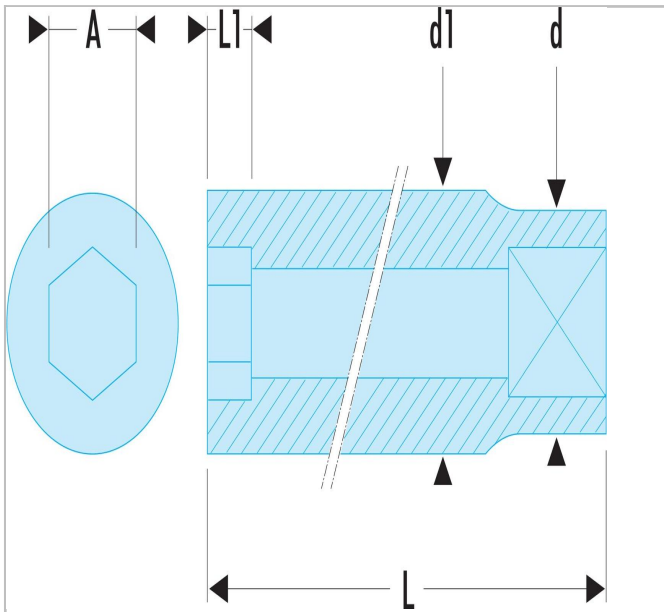

J.205E | R - Steckschlüssel 1/4", 6-Kant, metrisch

Beschreibung:

- OGV®-Profil: mehr Leistung und Sicherheit, schont die Muttern (Details zum Profil: Seite 232).
- Ausführung: glanzverchromt.
- In Sätzen auf Metall-Halteschienen erhältlich (Art.-Nr. R.40E).