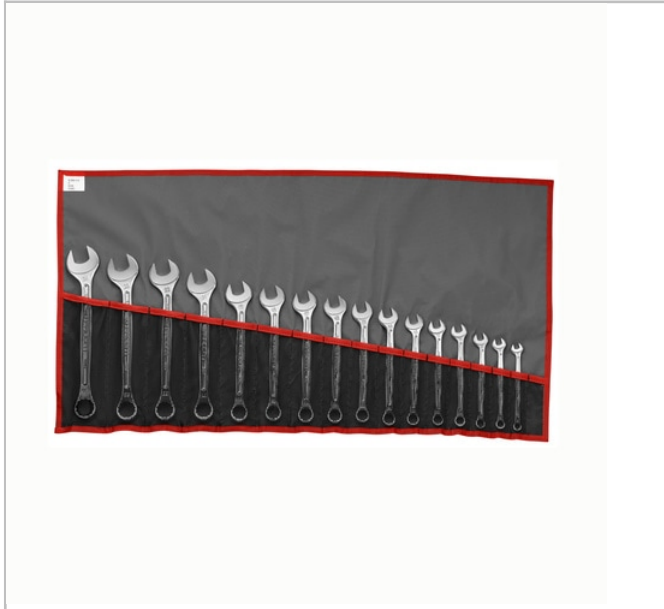

U.32T15GA40 | 440 - Set metrische ringsteeksleutels

Description:

- Uitvoering: in etui, in een doos of op paneel.

U.32T15GA40