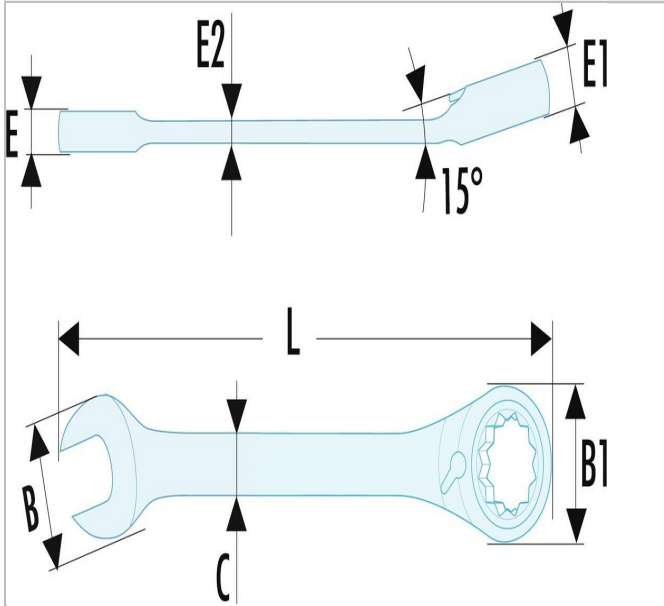

200H.60 | 467B - Ultra grip ratelringsteeksleutels, metrische maten

Description:

- Ultra-Grip ratelringsteeksleutel: klemring op het oog + inkeping tegen het doordraaien op de vork.
- Glijdt niet over de moeren, optimale veiligheid.
- Compact, d.m.v. een hendel omkeerbaar ratelmechanisme.
- Betere toegankelijkheid.
- Terugstelhoek 5° (7.5° voor de maat 6 mm; 6° voor de maten 7, 8 en 9 mm).
- Betere productiviteit.
- Ringkop en vork 15° gebogen.
- Metrische maten: 6 tot 41 mm.
- Uitvoering: verchromd, gesatineerd.

200H.60