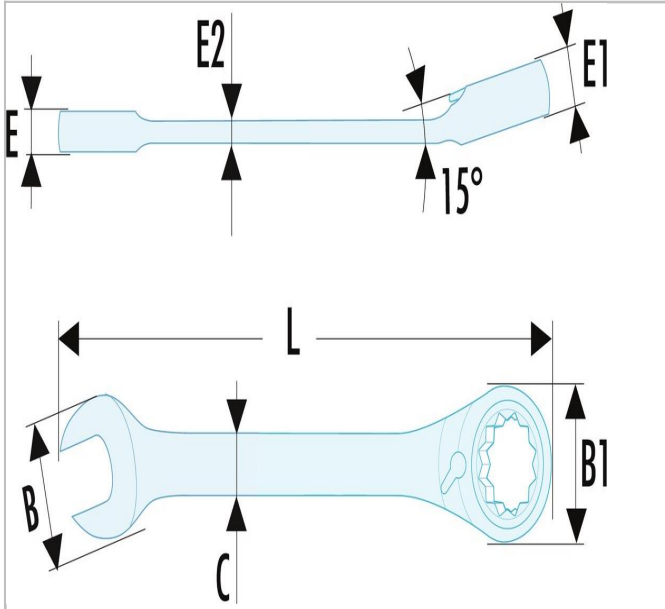

203H.16 | 467B - Ultra grip ratelringsteeksleutels, metrische maten

Description:

- Ultra-Grip ratelringsteeksleutel: klemring op het oog + inkeping tegen het doordraaien op de vork.
- Glijdt niet over de moeren, optimale veiligheid.
- Compact, d.m.v. een hendel omkeerbaar ratelmechanisme.
- Betere toegankelijkheid.
- Terugstelhoek 5° (7.5° voor de maat 6 mm; 6° voor de maten 7, 8 en 9 mm).
- Betere productiviteit.
- Ringkop en vork 15° gebogen.
- Metrische maten: 6 tot 41 mm.
- Uitvoering: verchromd, gesatineerd.