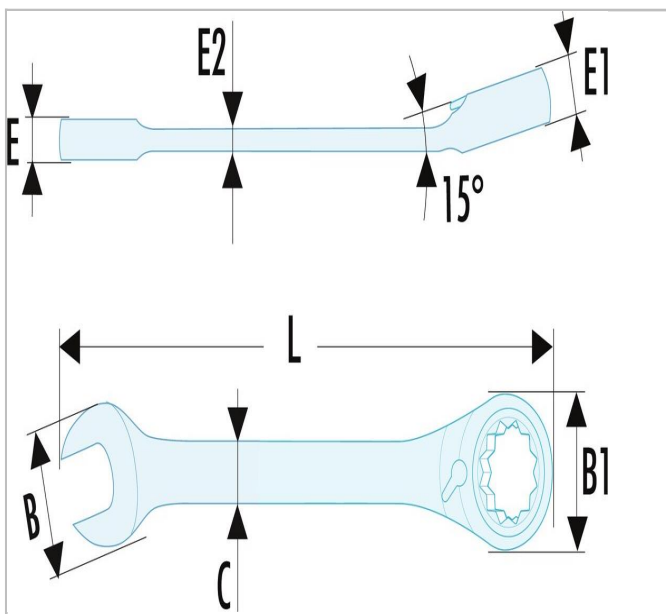

S.7/8LA | 467.SLS - Chiavi combinate standard a cricchetto metriche

Description:

- Utensili con supporto FACOM SLS che evita i rischi di caduta accidentale.
- La versione cavo scorrevole regolabile, scelta e testata da FACOM, preserva l'ergonomia dell'utensile (chiavi da 8 a 30mm).
- Chiavi combinate standard a cricchetto: per tutte le applicazioni correnti.
- Meccanismo a cricchetto compatto e reversibili mediante leva.
- Angolo di ripresa a 5° (6° per le dimensioni 8 e 9 mm).
- Testa ad anello inclinata a 15°.
- Testa a forchetta inclinata a 15°.
- Dimensioni metriche: da 8 a 32 mm.
- Finitura: cromata satinata.

S.7/8LA