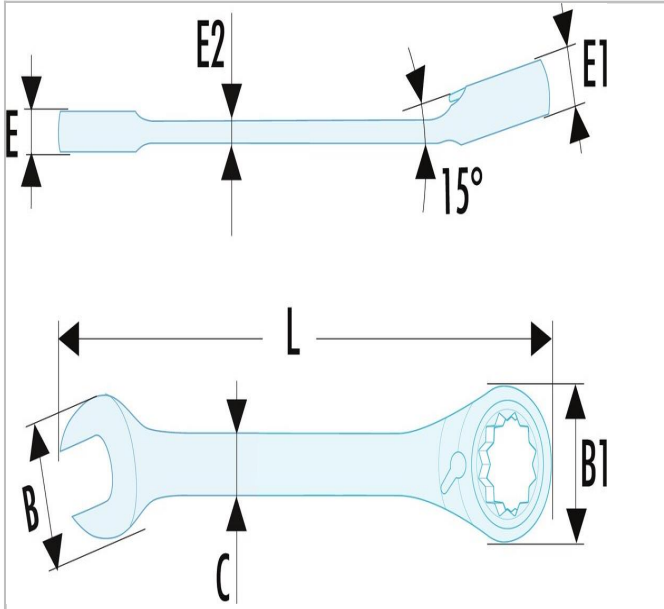

S.1P1/8 | 467.SLS - Chiavi combinate standard a cricchetto metriche

Description:

- Utensili con supporto FACOM SLS che evita i rischi di caduta accidentale.
- La versione cavo scorrevole regolabile, scelta e testata da FACOM, preserva l'ergonomia dell'utensile (chiavi da 8 a 30mm).
- Chiavi combinate standard a cricchetto: per tutte le applicazioni correnti.
- Meccanismo a cricchetto compatto e reversibili mediante leva.
- Angolo di ripresa a 5° (6° per le dimensioni 8 e 9 mm).
- Testa ad anello inclinata a 15°.
- Testa a forchetta inclinata a 15°.
- Dimensioni metriche: da 8 a 32 mm.
- Finitura: cromata satinata.

S.1P1/8