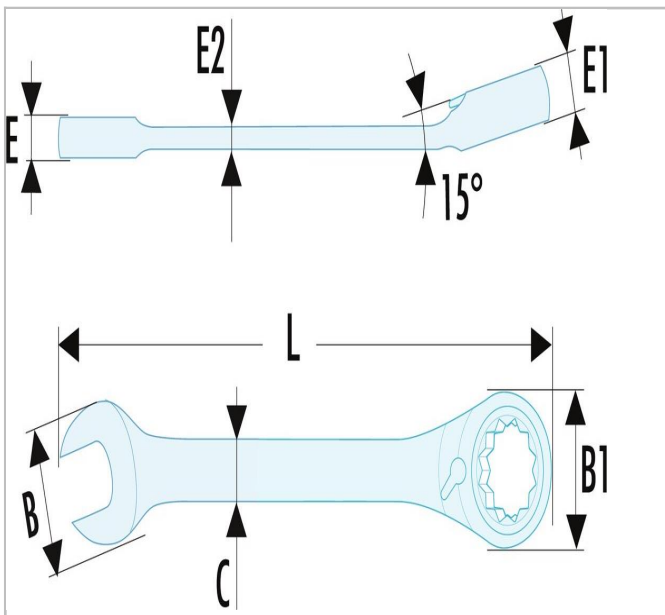

S.13HLA | 467.SLS - Chiavi combinate standard a cricchetto metriche

Description:

- Utensili con supporto FACOM SLS che evita i rischi di caduta accidentale.
- La versione cavo scorrevole regolabile, scelta e testata da FACOM, preserva l'ergonomia dell'utensile (chiavi da 8 a 30mm).
- Chiavi combinate standard a cricchetto: per tutte le applicazioni correnti.
- Meccanismo a cricchetto compatto e reversibili mediante leva.
- Angolo di ripresa a 5° (6° per le dimensioni 8 e 9 mm).
- Testa ad anello inclinata a 15° .
- Testa a forchetta inclinata a 15° .
- Dimensioni metriche: da 8 a 32 mm.
- Finitura: cromata satinata.