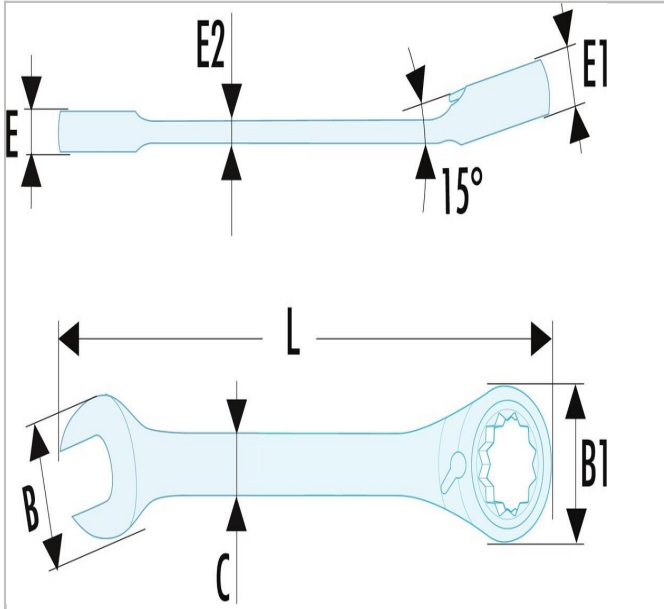

## S.18HLA | 467.SLS - Chiavi combinate standard a cricchetto metriche

### Description:

- Utensili con supporto FACOM SLS che evita i rischi di caduta accidentale.
- La versione cavo scorrevole regolabile, scelta e testata da FACOM, preserva l'ergonomia dell'utensile (chiavi da 8 a 30mm).
- Chiavi combinate standard a cricchetto: per tutte le applicazioni correnti.
- Meccanismo a cricchetto compatto e reversibili mediante leva.
- Angolo di ripresa a  $5^\circ$  ( $6^\circ$  per le dimensioni 8 e 9 mm).
- Testa ad anello inclinata a  $15^\circ$ .
- Testa a forchetta inclinata a  $15^\circ$ .
- Dimensioni metriche: da 8 a 32 mm.
- Finitura: cromata satinata.