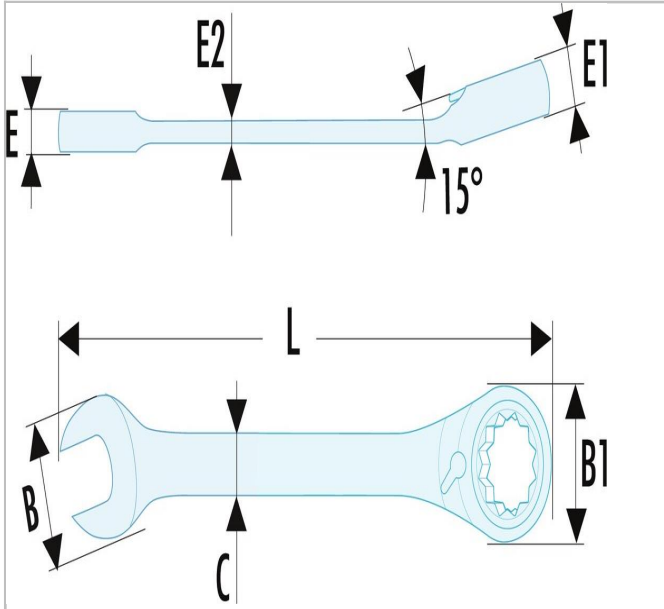

S.24HLA | 467.SLS - Chiavi combinate standard a cricchetto metriche

Description:

- Utensili con supporto FACOM SLS che evita i rischi di caduta accidentale.
- La versione cavo scorrevole regolabile, scelta e testata da FACOM, preserva l'ergonomia dell'utensile (chiavi da 8 a 30mm).
- Chiavi combinate standard a cricchetto: per tutte le applicazioni correnti.
- Meccanismo a cricchetto compatto e reversibili mediante leva.
- Angolo di ripresa a 5° (6° per le dimensioni 8 e 9 mm).
- Testa ad anello inclinata a 15° .
- Testa a forchetta inclinata a 15° .
- Dimensioni metriche: da 8 a 32 mm.
- Finitura: cromata satinata.

S.24HLA