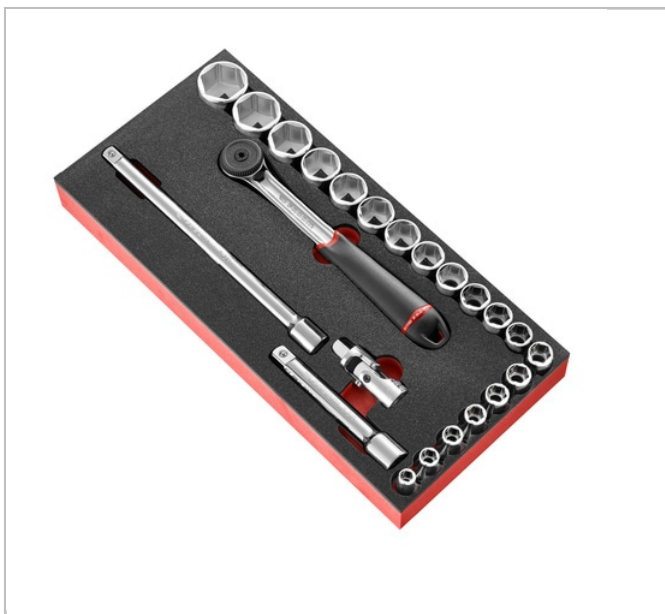

Module mousse douilles 1/2" 12 pans en pouces - 23 pièces

Description :

- Compatible avec le système de rangement modulaire FACOM :
- Adapté aux servantes CHRONO XL, CHRONO+, JET XL, JET+ et boîte MBOX.L.

	Profondeur [mm]	longueur [mm]	la taille H [mm]	Plateau ["]	Poids [kg]	CONTENT SET []	FR Contents []
MODM.S161-36	418.0	188.0	45.0	PM.MODS16 1-3	2.9	S.161B - S.H 8 - 9 - 10 - 11 - 12 - 13 - 14 - 15 - 16 - 17 - 18 - 19 - 21 - 22 - 23 - 24 - 27 - 30 - 32 - S.210 - S.215 - S.240A	PM.MODS16 1-3